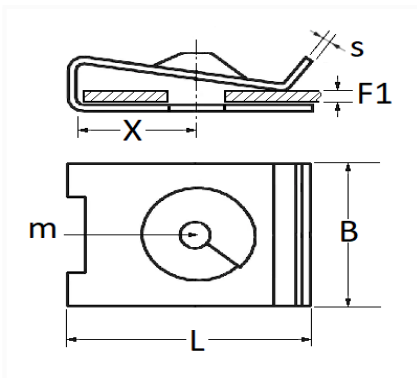

1 Allée des Bouleaux -F-95110 SANNOIS
 +33 (0)1 39 98 55 00
 info@restagraf.com

CLIP ÉCROU À Pincer Ø 5 mm

Code article	Nb de références	Nb de pièces	Conditionnement
136022	1	10	SACHET

Informations techniques	
L	18.5 mm
B	12 mm
X	8.5 mm
s	1 mm
F1	1.8 → 3 mm
m	Vis à tôle Ø 5 mm