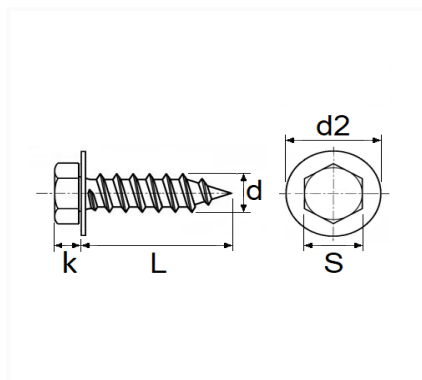

1 Allée des Bouleaux -F-95110 SANNOIS
 +33 (0)1 39 98 55 00
 info@restagraf.com

**BLECHSCHRAUBE AUßENSECHSKANT MIT SCHEIBE ZN SCHWARZ BRÜNIER Ø
 5 x 20 mm**

Item code	Number of References	Number of pieces	Conditioning
135043	1	10	BEUTEL

Technical informations	
s	8 mm
k	3.5 mm
d2	16 mm
L	20 mm
d	5 mm

Materials
STAHL

Manufacturer correspondence*			
HYUNDAI	1244205207B	KIA	1244205207B

* Non contractual information given as indication