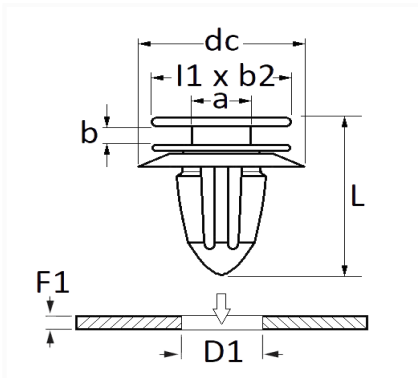

1 Allée des Bouleaux -F-95110 SANNOIS  
 +33 (0)1 39 98 55 00  
 info@restagraf.com

**LEISTENKLEMME Ø 8 mm**

Item code	Number of References	Number of pieces	Conditioning
130357	1	10	BEUTEL

Technical informations		
l1		10 mm
b2		8 mm
dc		15 mm
b		1.3 mm
L		11.2 mm
D1		8 mm
F1		0.8 → 1.2 mm