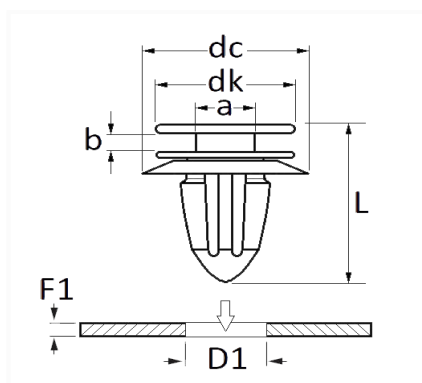

## AGRAFE DE MOULURE Ø 8,5 mm

Code article	Nb de références	Nb de pièces	Conditionnement
130355	1	10	SACHET

Informations techniques	
dk	13.2 mm
dc	20 mm
b	0.85 mm
a	5.15 mm
L	15.7 mm
D1	8.5 mm
F1	0.7 → 1 mm