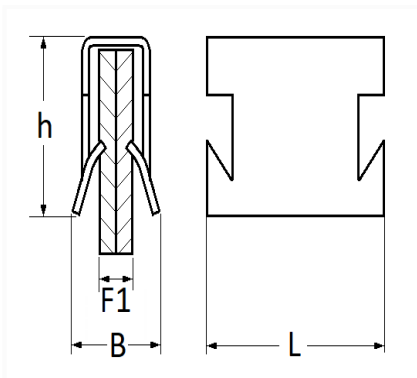

CLIP PINCE BORD DE TÔLE 2,3 → 2,6

Code article	Nb de références	Nb de pièces	Conditionnement
275	1	50	SACHET

Informations techniques	
L	13 mm
B	6.1 mm
h	8.2 mm
F1	2.2 → 2.6 mm

Matières

ACIER

Correspondances constructeurs*