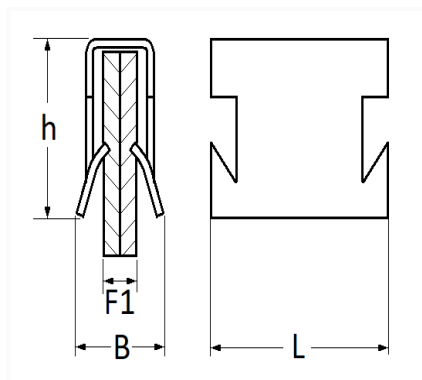

CLIP PINCE BORD DE TÔLE 2,3 → 2,6

Code article	Nb de références	Nb de pièces	Conditionnement
275	1	50	SACHET

Informations techniques	
L	13 mm
B	6.1 mm
h	8.2 mm
F1	2.2 → 2.6 mm

Matières

ACIER

Correspondances constructeurs*