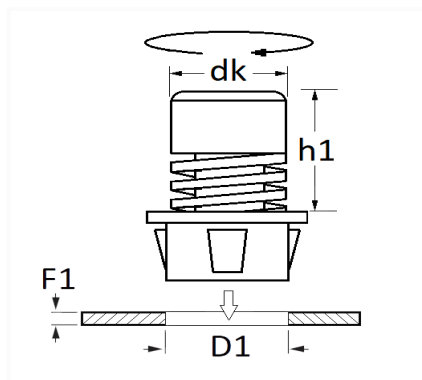

1 Allée des Bouleaux -F-95110 SANNOIS
 +33 (0)1 39 98 55 00
 info@restagraf.com

BUTÉE DE CAPOT 1/4 DE TOUR H = 16,5 → 26,5 mm

Code article	Nb de références	Nb de pièces	Conditionnement
130354	1	4	SACHET

Informations techniques	
dk	22 mm
h1	16.5 → 26.5 mm
D1	17.8 mm
F1	1 → 3 mm

Matières

POLYBUTYLÈNE TÉRÉPHTALATE

Correspondances constructeurs*

RENAULT 658291760R

* Informations non contractuelles données à titre indicatif