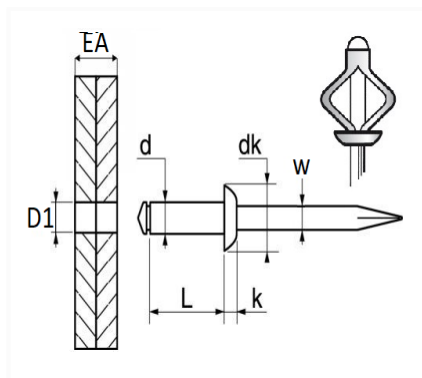

## RIVET PLASTIQUE Ø 6 mm

| Code article | Nb de références | Nb de pièces | Conditionnement |
|--------------|------------------|--------------|-----------------|
| 130341       | 1                | 10           | SACHET          |

| Informations techniques |          |
|-------------------------|----------|
| d                       | 6 mm     |
| L                       | 19 mm    |
| dk                      | 12.8 mm  |
| k                       | 2.5 mm   |
| w                       | 3.5 mm   |
| EA                      | 6 → 8 mm |
| D1                      | 6 mm     |
|                         |          |
|                         |          |
|                         |          |