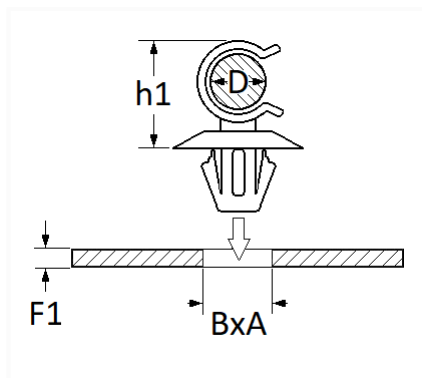

1 Allée des Bouleaux -F-95110 SANNOIS
 +33 (0)1 39 98 55 00
 info@restagraf.com

SUPPORT DE TUBE Ø 8 mm 1 LOGEMENT

Code article	Nb de références	Nb de pièces	Conditionnement
130339	1	4	SACHET

Informations techniques	
D	7 → 8 mm
h1	25 mm
B	9.2 mm
A	12 mm
F1	0.6 → 1.5 mm