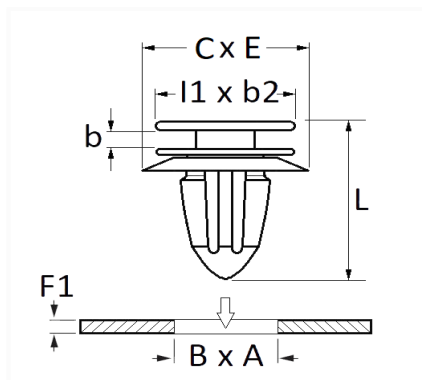

Informations techniques	
l1	11.8 mm
b2	9.8 mm
C	19.6 mm
E	14 mm
b	2 mm
L	16.1 mm
B	9.5 mm
A	10 mm
F1	0.7→2 mm

Matières

POLYACETAL

Correspondances constructeurs*

HYUNDAI	873822W000	KIA	873822W000

* Informations non contractuelles données à titre indicatif