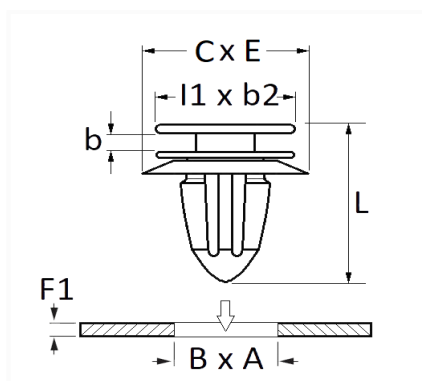

1 Allée des Bouleaux -F-95110 SANNOIS
 +33 (0)1 39 98 55 00
 info@restagraf.com

AGRAFE DE PANNEAU 9,5 x 10 mm

Code article	Nb de références	Nb de pièces	Conditionnement
130338	1	10	SACHET

Informations techniques	
l1	11.8 mm
b2	9.8 mm
C	19.6 mm
E	14 mm
b	2 mm
L	16.1 mm
B	9.5 mm
A	10 mm
F1	0.7→2 mm