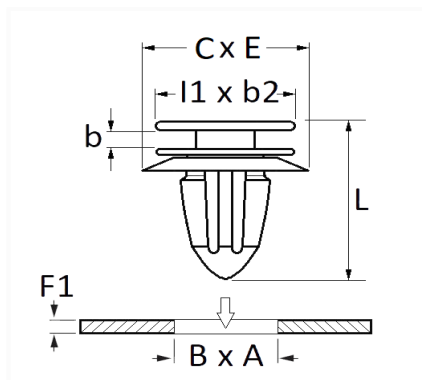

1 Allée des Bouleaux -F-95110 SANNOIS
 +33 (0)1 39 98 55 00
 info@restagraf.com

AGRAFE DE PANNEAU 9,5 x 10 mm

Code article	Nb de références	Nb de pièces	Conditionnement
130338	1	10	SACHET

Informations techniques	
l1	11.8 mm
b2	9.8 mm
C	19.6 mm
E	14 mm
b	2 mm
L	16.1 mm
B	9.5 mm
A	10 mm
F1	0.7→2 mm