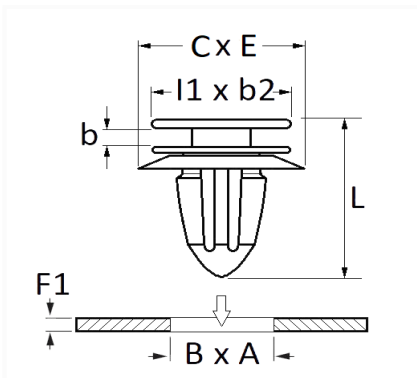

## KLEM VOOR SIERLIJST 9,3 x 10 mm

Item code	Number of References	Number of pieces	Conditioning
130336	1	10	

Technical informations	
l1	12.1 mm
b2	11.8 mm
C	20.2 mm
E	14.1 mm
b	1.7 mm
L	21.1 mm
B	9.3 mm
A	10 mm
F1	0.7→2 mm