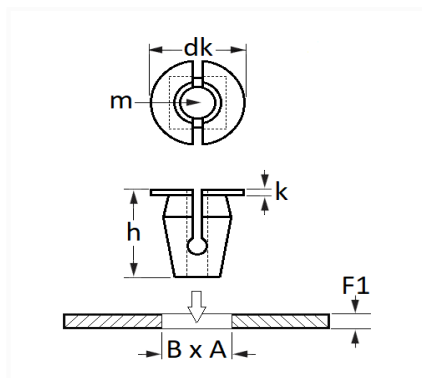

1 Allée des Bouleaux -F-95110 SANNOIS
 +33 (0)1 39 98 55 00
 info@restagraf.com

ÉCROU PLASTIQUE Ø 5 mm

Code article	Nb de références	Nb de pièces	Conditionnement
130334	1	8	SACHET

Informations techniques	
dk	18.1 mm
k	1.5 mm
h	22.3 mm
m	Vis Matériaux Tendres Ø 5 mm
B	8.5 mm
A	8.5 mm
F1	0.7→1 mm