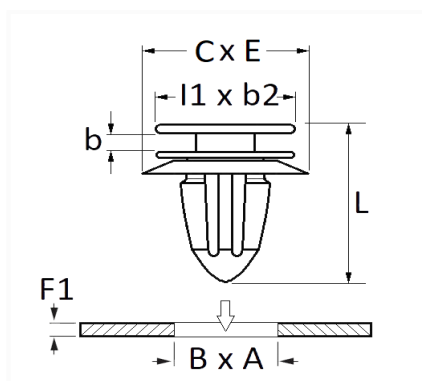

1 Allée des Bouleaux -F-95110 SANNOIS
 +33 (0)1 39 98 55 00
 info@restagraf.com

AGRAFE DE MOULURE 9,5 x 9,5 mm

Code article	Nb de références	Nb de pièces	Conditionnement
130332	1	10	SACHET

Informations techniques	
l1	12.7 mm
b2	11 mm
C	19.8 mm
E	12 mm
b	1.7 mm
L	14.7 mm
B	9.5 mm
A	9.5 mm
F1	0.7→2 mm