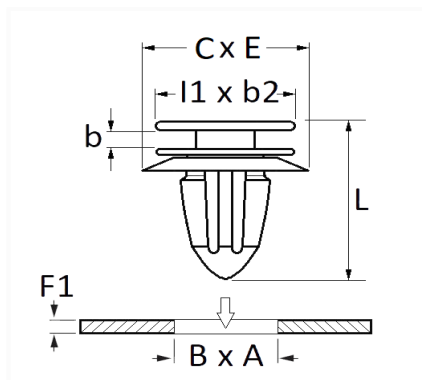

## AGRAFE DE MOULURE 9,5 x 9,5 mm

Code article	Nb de références	Nb de pièces	Conditionnement
130332	1	10	SACHET

Informations techniques	
l1	12.7 mm
b2	11 mm
C	19.8 mm
E	12 mm
b	1.7 mm
L	14.7 mm
B	9.5 mm
A	9.5 mm
F1	0.7→2 mm