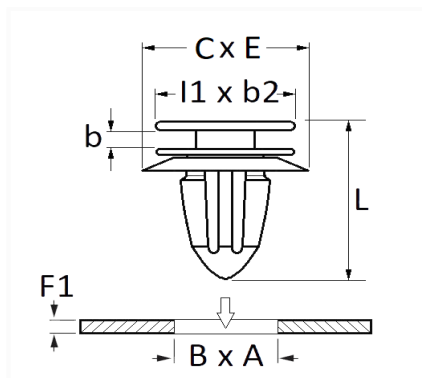

1 Allée des Bouleaux -F-95110 SANNOIS
 +33 (0)1 39 98 55 00
 info@restagraf.com

AGRAFE DE MOULURE 9,5 x 9,5 mm

| Code article | Nb de références | Nb de pièces | Conditionnement |
|--------------|------------------|--------------|-----------------|
| 130332 | 1 | 10 | SACHET |

| Informations techniques | |
|-------------------------|----------|
| l1 | 12.7 mm |
| b2 | 11 mm |
| C | 19.8 mm |
| E | 12 mm |
| b | 1.7 mm |
| L | 14.7 mm |
| B | 9.5 mm |
| A | 9.5 mm |
| F1 | 0.7→2 mm |