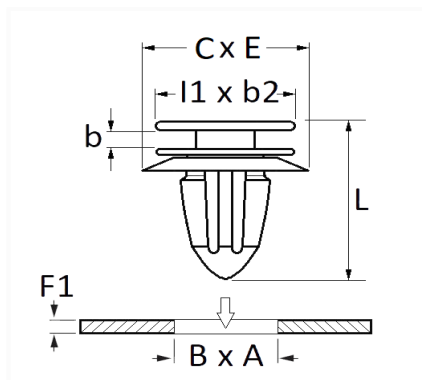

1 Allée des Bouleaux -F-95110 SANNOIS
 +33 (0)1 39 98 55 00
 info@restagraf.com

AGRAFE DE MOULURE 9 x 10 mm

Code article	Nb de références	Nb de pièces	Conditionnement
130331	1	12	SACHET

Informations techniques	
l1	11.9 mm
b2	10 mm
C	18 mm
E	14.1 mm
b	2 mm
L	14.5 mm
B	9 mm
A	10 mm
F1	0.7→2 mm