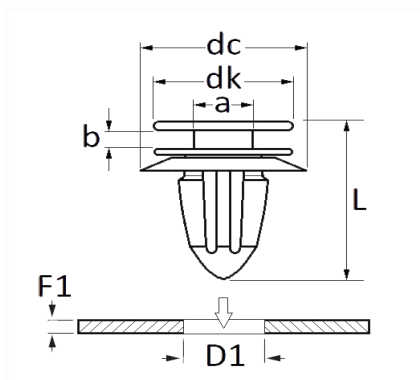

1 Allée des Bouleaux -F-95110 SANNOIS
 +33 (0)1 39 98 55 00
 info@restagraf.com

PLATTENCLIP Ø 8,5 → Ø 9,2 mm

Item code	Number of References	Number of pieces	Conditioning
130329	1	12	BEUTEL

Technical informations	
dk	12.9 mm
dc	18.5 mm
b	2.5 mm
a	5.7 mm
L	20.3 mm
D1	8.5→9.2 mm
F1	0.6→1.2 mm