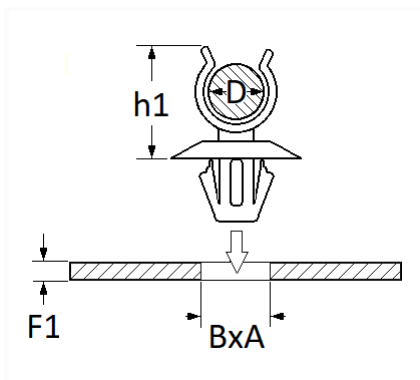

## ROHRTRÄGER Ø 8,5 mm 1 AUFNAHME

Item code	Number of References	Number of pieces	Conditioning
130326	1	4	BEUTEL

Technical informations	
D	7 → 8 mm
h1	16 mm
B	9.5 mm
A	9.5 mm
F1	0.7→1.2 mm

<b>Materials</b>
POLYACETAT