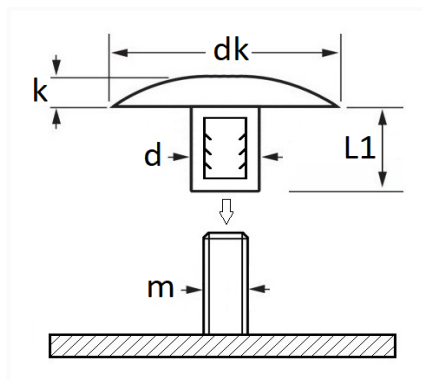

## ÉCROU PLASTIQUE M6

Code article	Nb de références	Nb de pièces	Conditionnement
130325	1	6	SACHET

Informations techniques	
dk	29.9 mm
k	10.4 mm
L1	5.8 mm
d	10.9 mm
m	Goujon M6