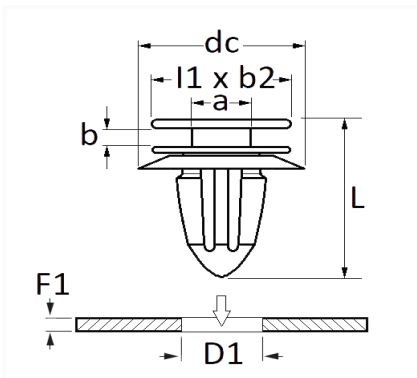

AGRAFE DE PANNEAU Ø 9 mm

Code article	Nb de références	Nb de pièces	Conditionnement
130323	1	10	SACHET

Informations techniques	
l1	15.5 mm
b2	10.8 mm
dc	15.9 mm
b	2 mm
a	4.7 mm
L	16.8 mm
D1	9 mm
F1	0.7→2 mm