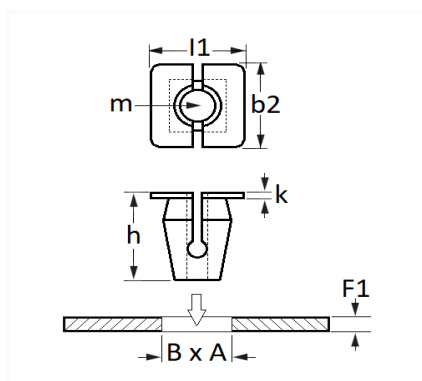

1 Allée des Bouleaux -F-95110 SANNOIS
 +33 (0)1 39 98 55 00
 info@restagraf.com

ÉCROU PLASTIQUE Ø 4 mm

Code article	Nb de références	Nb de pièces	Conditionnement
130319	1	6	SACHET

Informations techniques	
l1	12.9 mm
b2	12.9 mm
k	1.6 mm
h	11.2 mm
m	Vis Matériaux Tendres Ø 4 mm
B	8.6 mm
A	11 mm
F1	0.7→1.5 mm