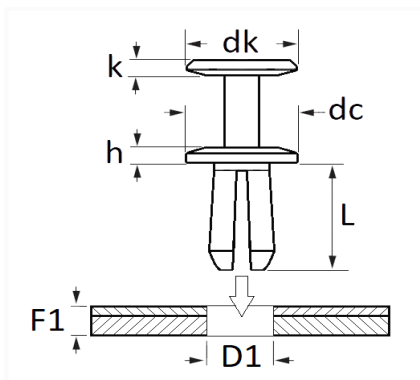

1 Allée des Bouleaux -F-95110 SANNOIS
 +33 (0)1 39 98 55 00
 info@restagraf.com

PLASTIC RIVET Ø 8 mm

Item code	Number of References	Number of pieces	Conditioning
130317	1	10	BAG

Technical informations	
dk	16.5 mm
k	1.3 mm
dc	18 mm
h	1.5 mm
L	13.8 mm
D1	8 mm
F1	1→3.5 mm