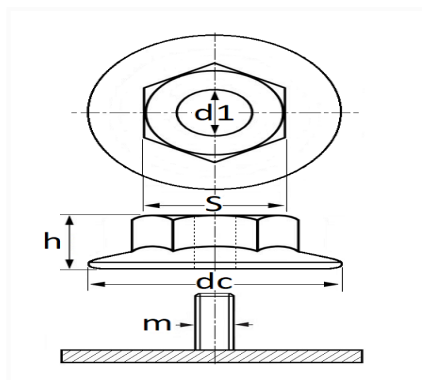

1 Allée des Bouleaux -F-95110 SANNOIS
 +33 (0)1 39 98 55 00
 info@restagraf.com

ÉCROU PLASTIQUE M6

Code article	Nb de références	Nb de pièces	Conditionnement
130310	1	8	SACHET

Informations techniques	
dc	21.8 mm
h	10.1 mm
s	15.7 mm
m	Goujon M6