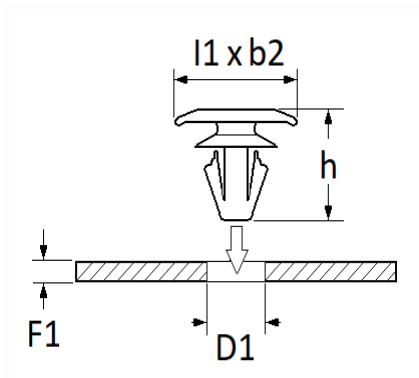

1 Allée des Bouleaux -F-95110 SANNOIS
 +33 (0)1 39 98 55 00
 info@restagraf.com

KLEM VOOR AFDICHTING Ø 4,8 → Ø 5 mm

Item code	Number of References	Number of pieces	Conditioning
130309	1	25	

Technical informations	
l1	15 mm
b2	5.1 mm
h	15 mm
D1	4.8→5.5 mm
F1	1→2 mm