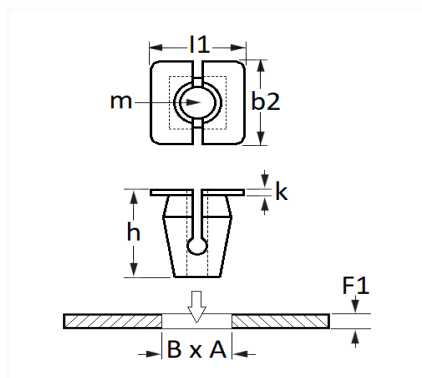

1 Allée des Bouleaux -F-95110 SANNOIS
 +33 (0)1 39 98 55 00
 info@restagraf.com

ÉCROU PLASTIQUE Ø 4.5 mm

Code article	Nb de références	Nb de pièces	Conditionnement
130308	1	10	SACHET

Informations techniques	
l1	16.8 mm
b2	16.8 mm
k	3 mm
h	17.1 mm
m	Vis Matériaux Tendres Ø 4.5 mm
B	8.2 mm
A	10 mm
F1	1→2 mm