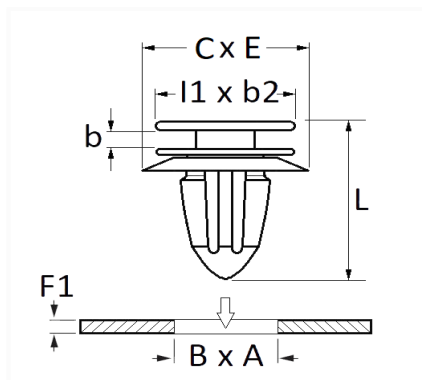

1 Allée des Bouleaux -F-95110 SANNOIS
 +33 (0)1 39 98 55 00
 info@restagraf.com

AGRAFE DE PANNEAU 9,3 x 10 mm

Code article	Nb de références	Nb de pièces	Conditionnement
130307	1	20	SACHET

Informations techniques	
l1	12.1 mm
b2	10.2 mm
C	20.1 mm
E	14.3 mm
b	2 mm
L	14.6 mm
B	9.3 mm
A	10 mm
F1	0.7→2 mm