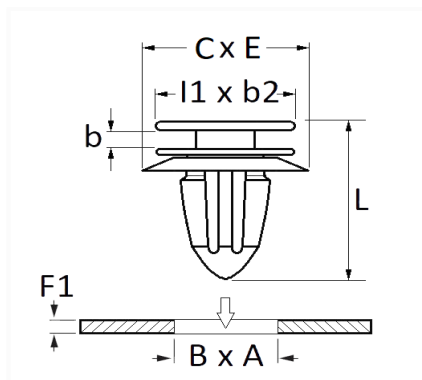

**AGRAFE DE PANNEAU 9,3 x 10 mm**

Code article	Nb de références	Nb de pièces	Conditionnement
130307	1	20	SACHET

Informations techniques	
l1	12.1 mm
b2	10.2 mm
C	20.1 mm
E	14.3 mm
b	2 mm
L	14.6 mm
B	9.3 mm
A	10 mm
F1	0.7→2 mm