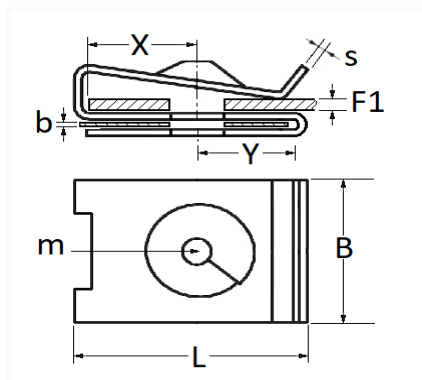

1 Allée des Bouleaux -F-95110 SANNOIS  
 +33 (0)1 39 98 55 00  
 info@restagraf.com

KUNSTSTOFFMUTTER Ø 6 mm

Item code	Number of References	Number of pieces	Conditioning
130306	1	6	BEUTEL

Technical informations	
L	21.6 mm
B	15.6 mm
X	7.7 mm
Y	10.7 mm
s	1.5 mm
b	1.7 mm
F1	2.5 mm
m	Vis Matériaux Tendres Ø 6 mm