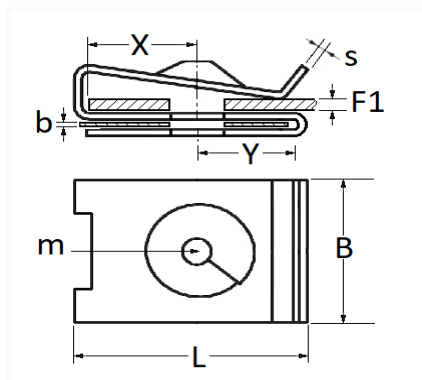

1 Allée des Bouleaux -F-95110 SANNOIS
 +33 (0)1 39 98 55 00
 info@restagraf.com

ÉCROU PLASTIQUE A PINCER Ø 6 mm

Code article	Nb de références	Nb de pièces	Conditionnement
130306	1	6	SACHET

Informations techniques	
L	21.6 mm
B	15.6 mm
X	7.7 mm
Y	10.7 mm
s	1.5 mm
b	1.7 mm
F1	2.5 mm
m	Vis Matériaux Tendres Ø 6 mm