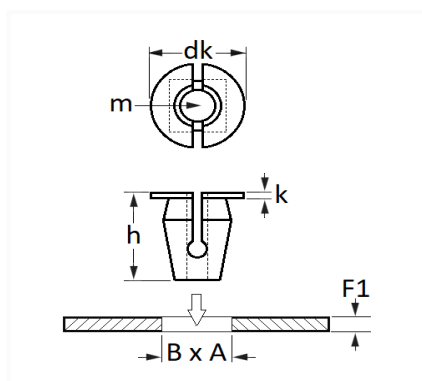

## ÉCROU PLASTIQUE Ø 6 mm

Code article	Nb de références	Nb de pièces	Conditionnement
130304	1	8	SACHET

Informations techniques	
dk	18.1 mm
k	2 mm
h	18.3 mm
m	Vis Matériaux Tendres Ø 6 mm
B	8.5 mm
A	8.5 mm
F1	0.7→1 mm