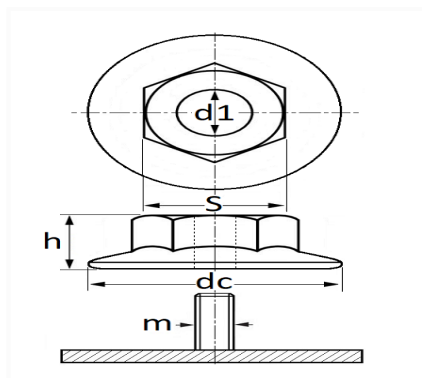

1 Allée des Bouleaux -F-95110 SANNOIS
 +33 (0)1 39 98 55 00
 info@restagraf.com

ÉCROU PLASTIQUE M6

Code article	Nb de références	Nb de pièces	Conditionnement
130302	1	10	SACHET

Informations techniques	
dc	30.2 mm
h	10.2 mm
s	14 mm
m	Goujon M6