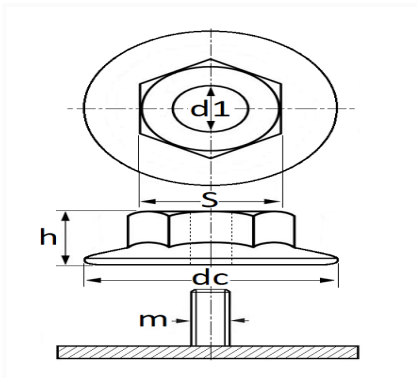

ÉCROU PLASTIQUE M6

Code article	Nb de références	Nb de pièces	Conditionnement
130302	1	10	SACHET

Informations techniques	
dc	30.2 mm
h	10.2 mm
s	14 mm
m	Goujon M6

Matières

POLYAMIDE 6

Correspondances constructeurs*