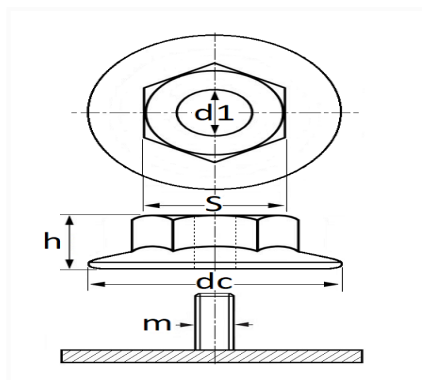

1 Allée des Bouleaux -F-95110 SANNOIS
 +33 (0)1 39 98 55 00
 info@restagraf.com

ÉCROU PLASTIQUE M6

Code article	Nb de références	Nb de pièces	Conditionnement
130302	1	10	SACHET

Informations techniques	
dc	30.2 mm
h	10.2 mm
s	14 mm
m	Goujon M6