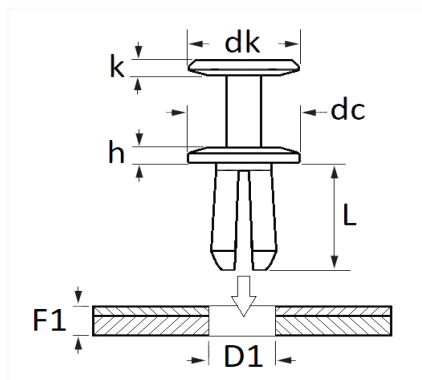

## RIVET PLASTIQUE Ø 8,2 mm

Code article	Nb de références	Nb de pièces	Conditionnement
130300	1	12	SACHET

Informations techniques	
dk	15.4 mm
k	1.7 mm
dc	18 mm
h	1.5 mm
L	14.4 mm
D1	8.2 mm
F1	0.6→2.8 mm