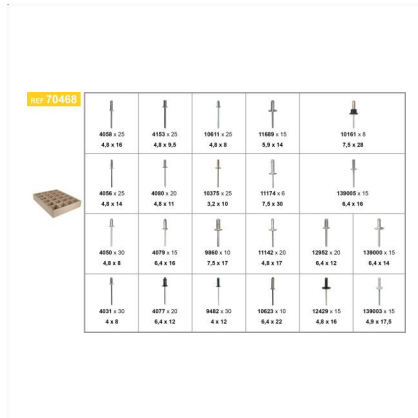

PLATEAU D'ASSORTIMENT DE RIVETS POUR PORTES ET HAYONS

Code article	Nb de références	Nb de pièces	Conditionnement
70468	22	419	PLATEAU