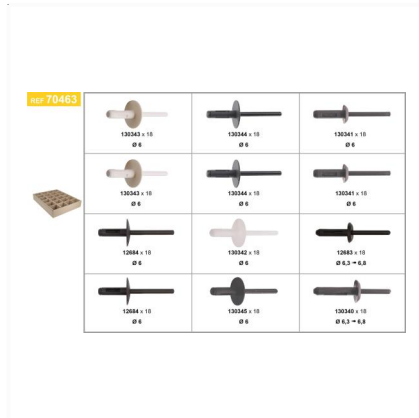

## PLATEAU D'ASSORTIMENT DE RIVETS PLASTIQUES TYPE BMW - MINI

Code article	Nb de références	Nb de pièces	Conditionnement
70463	8	216	PLATEAU