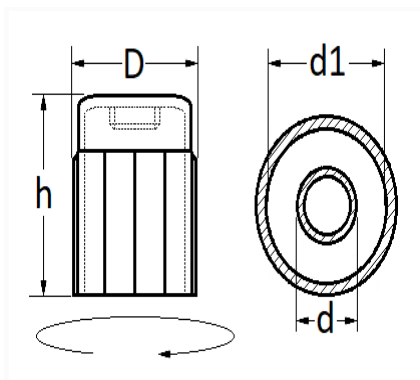

1 Allée des Bouleaux -F-95110 SANNOIS
 +33 (0)1 39 98 55 00
 info@restagraf.com

DOP KLEP AIRCO LAGE DRUK (R134A)

Item code	Number of References	Number of pieces	Conditioning
2191	1	15	
217991	1	1	

Technical informations	
h	19.7 mm
D	17.8 mm
d1	13.4 mm
d	M8 x 1.00