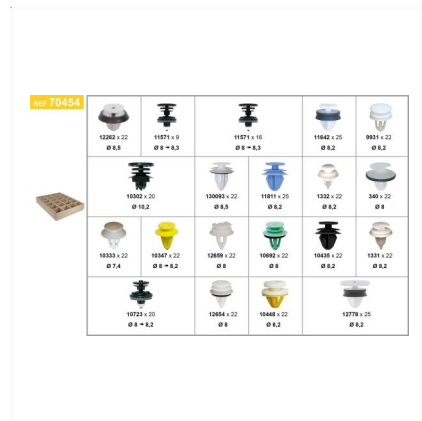

PLATEAU D'ASSORTIMENT BEST OF AGRAFES DE PANNEAUX

| Code article | Nb de références | Nb de pièces | Conditionnement |
|--------------|------------------|--------------|-----------------|
| 70454 | 19 | 426 | PLATEAU |