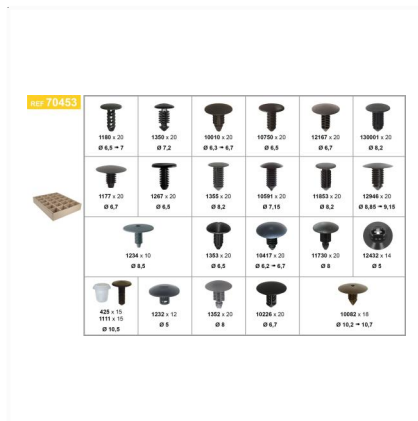

## PLATEAU D'ASSORTIMENT BEST OF AGRAFES DE GARNISSAGES

Code article	Nb de références	Nb de pièces	Conditionnement
70453	23	424	PLATEAU