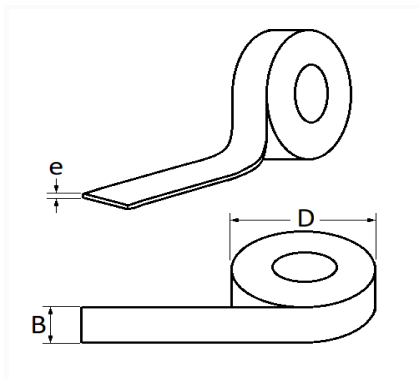

## RUBAN ADHÉSIF DOUBLE FACE 6 mm / ROULEAU DE 5 MÈTRES

Code article	Nb de références	Nb de pièces	Conditionnement
17611	1	1	SACHET

Informations techniques	
B	6 mm
e	0.9 mm
D	117 mm