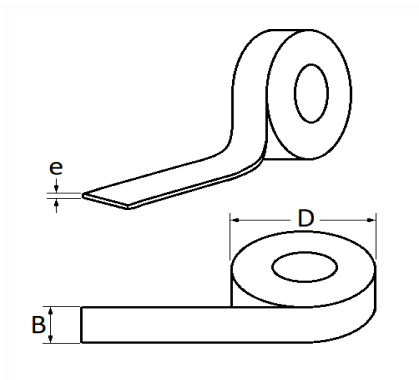

**RUBAN ADHÉSIF DOUBLE FACE 6 mm / ROULEAU DE 5 MÈTRES**

Code article	Nb de références	Nb de pièces	Conditionnement
17611	1	1	SACHET

Informations techniques	
B	6 mm
e	0.9 mm
D	117 mm

**Matières**

MOUSSE POLYETHYLENE