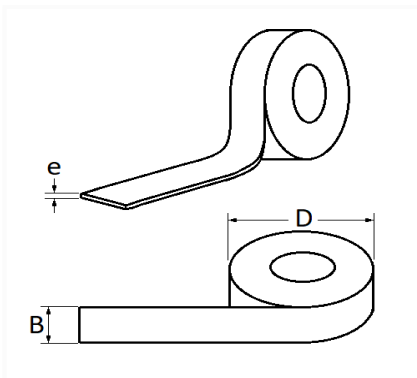

1 Allée des Bouleaux -F-95110 SANNOIS
+33 (0)1 39 98 55 00
info@restagraf.com

RUBAN ADHÉSIF DOUBLE FACE 6 mm / ROULEAU DE 5 MÈTRES

Code article	Nb de références	Nb de pièces	Conditionnement
17611	1	1	SACHET

Informations techniques	
B	6 mm
e	0.9 mm
D	117 mm

Matières

MOUSSE POLYETHYLENE