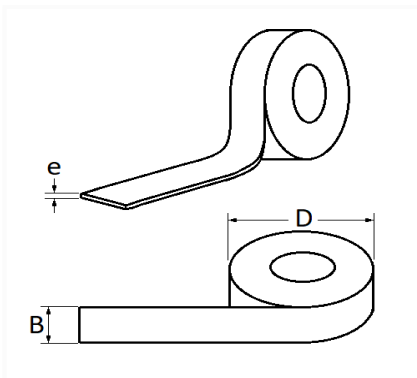

## RUBAN ADHÉSIF DOUBLE FACE 6 mm / ROULEAU DE 5 MÈTRES

Code article	Nb de références	Nb de pièces	Conditionnement
17611	1	1	SACHET

Informations techniques	
B	6 mm
e	0.9 mm
D	117 mm