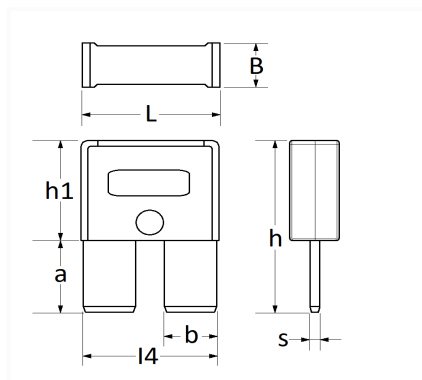

Informations techniques		
L		16.2 mm
B		6.5 mm
h		20 mm
h1		11.5 mm
a		8.5 mm
b		6.3 mm
l4		15.45 mm
s		0.81 mm
Intens.		35 A

Matières

CUIVRE ÉTAMÉ

Correspondances constructeurs*

CITROËN	9836304580	DS AUTOMOBILES	9836304580