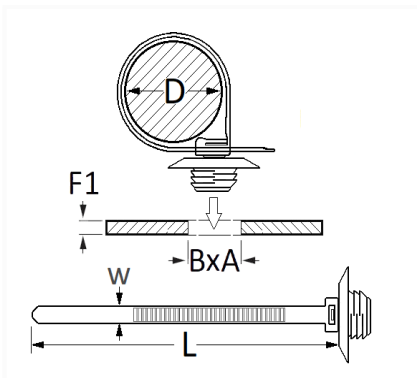

LANIÈRE À ANCRAGE ÉTANCHE 6,2 X 12,2 mm OB

Code article	Nb de références	Nb de pièces	Conditionnement
12878	1	10	SACHET

Informations techniques	
L	117 mm
W	4.5 mm
D	1.5 → 26 mm
B	6.2 mm
A	12.2 mm
F1	0.5 → 1.2 mm