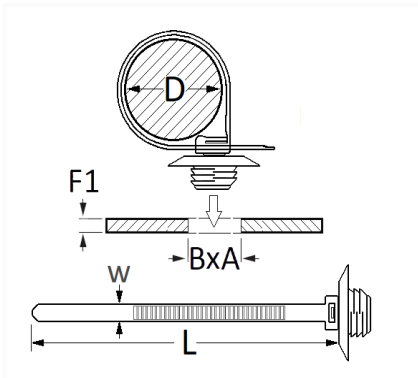

1 Allée des Bouleaux -F-95110 SANNOIS
 +33 (0)1 39 98 55 00
 info@restagraf.com

WASSERFEST FIXIERKABELBINDER 6,2 X 12,2 mm LÄNGLICH

Item code	Number of References	Number of pieces	Conditioning
12878	1	10	BEUTEL

Technical informations	
L	117 mm
W	4.5 mm
D	1.5 → 26 mm
B	6.2 mm
A	12.2 mm
F1	0.5 → 1.2 mm

Materials
POLYAMID 66

Manufacturer correspondence*	
RENAULT	242716049R

* Non contractual information given as indication