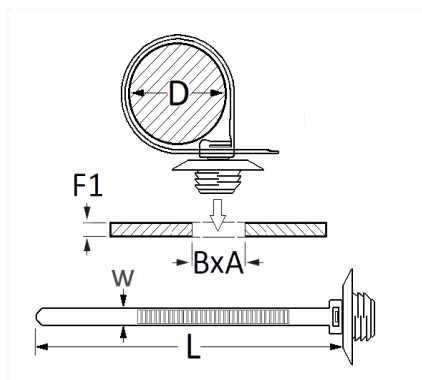

1 Allée des Bouleaux -F-95110 SANNOIS
 +33 (0)1 39 98 55 00
 info@restagraf.com

LANIÈRE À ANCRAGE ÉTANCHE 6,2 X 12,2 mm OB

Code article	Nb de références	Nb de pièces	Conditionnement
12878	1	10	SACHET

Informations techniques	
L	117 mm
W	4.5 mm
D	1.5 → 26 mm
B	6.2 mm
A	12.2 mm
F1	0.5 → 1.2 mm