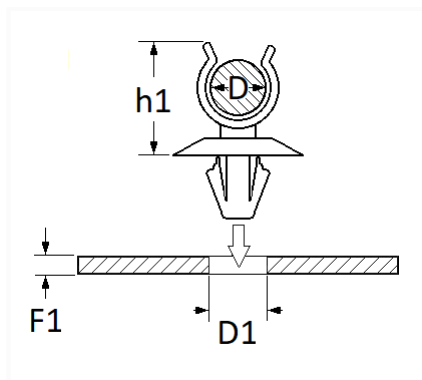

1 Allée des Bouleaux -F-95110 SANNOIS
 +33 (0)1 39 98 55 00
 info@restagraf.com

SUPPORT DE TUBE Ø 10 mm 1 LOGEMENT

Code article	Nb de références	Nb de pièces	Conditionnement
10882	1	4	SACHET

Informations techniques	
D	6 → 8 mm
F1	0.8 mm

Matières

POLYACETAL COPOLYMERE

Correspondances constructeurs*

OPEL (GM) N° Catalogue	1180216	OPEL (GM) N° de Pièce	90246867
------------------------	---------	-----------------------	----------

* Informations non contractuelles données à titre indicatif