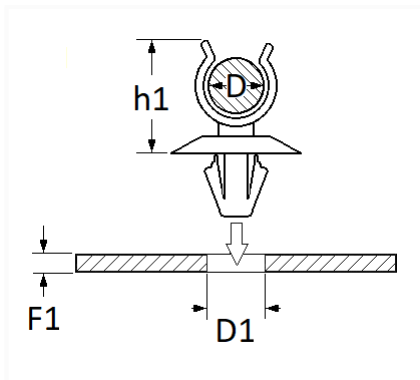

1 Allée des Bouleaux -F-95110 SANNOIS
 +33 (0)1 39 98 55 00
 info@restagraf.com

ROHRTRÄGER Ø 4,8 → 8 mm 1 AUFNAHME

Item code	Number of References	Number of pieces	Conditioning
9055	1	4	BEUTEL

Technical informations	
D	9 → 15 mm
h1	47.5 mm
D1	8.2 mm
F1	0.7 → 3 mm