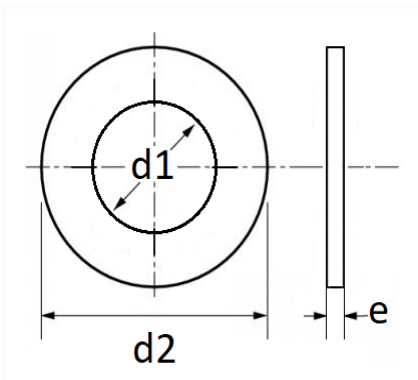

1 Allée des Bouleaux -F-95110 SANNOIS  
 +33 (0)1 39 98 55 00  
 info@restagraf.com

EINSPRITZ-DUESE DICHTUNG Ø 7,3 x 16 x 1,5

Item code	Number of References	Number of pieces	Conditioning
7729	1	4	BEUTEL

Technical informations	
d1	7.3 mm
d2	16 mm
e	1.50 mm

Materials
KUPFER

Manufacturer correspondence*			
ERSETZBAR FÜR CITROËN	198143	ERSETZBAR FÜR PEUGEOT	198143

Manufacturer correspondence*			
FIAT	9401981969	FORD Finis	1318562
FORD Werksnummer	3M5Q9E568BB	LAND ROVER	LR000684
PEUGEOT / CITROËN	198143	PEUGEOT / CITROËN	198196
VOLVO	30725238		