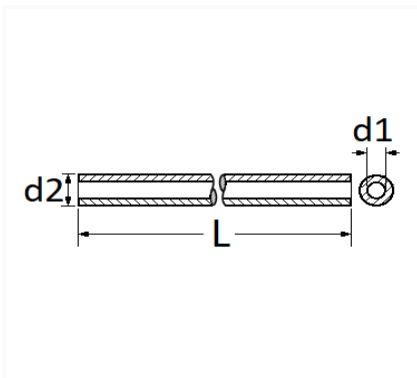

TUYAU LAVE-GLACE Ø 3,5 mm LONGUEUR 10 M CAOUTCHOUC NOIR

Code article	Nb de références	Nb de pièces	Conditionnement
2278	1	1	SACHET

Informations techniques	
d2	7.5 mm
d1	3.5 mm
L	10 m

Matières

ETHYLENE PROPYLENE DIENE MONO.