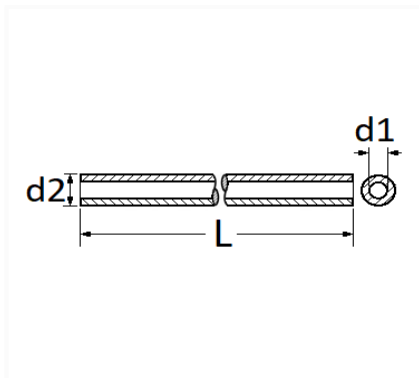

1 Allée des Bouleaux -F-95110 SANNOIS
 +33 (0)1 39 98 55 00
 info@restagraf.com

TUYAU LAVE-GLACE Ø 3,5 mm LONGUEUR 10 M CAOUTCHOUC NOIR

Code article	Nb de références	Nb de pièces	Conditionnement
2278	1	1	SACHET

Informations techniques	
d2	7.5 mm
d1	3.5 mm
L	10 m

Matières

ETHYLENE PROPYLENE DIENE MONO.