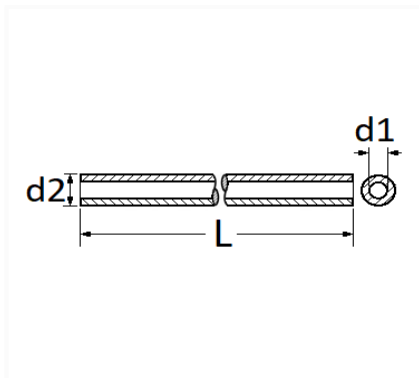

## TUYAU LAVE-GLACE Ø 4 mm LONGUEUR 10 M PVC CRISTAL

Code article	Nb de références	Nb de pièces	Conditionnement
2277	1	1	SACHET

Informations techniques	
d2	6 mm
d1	4 mm
L	10 m