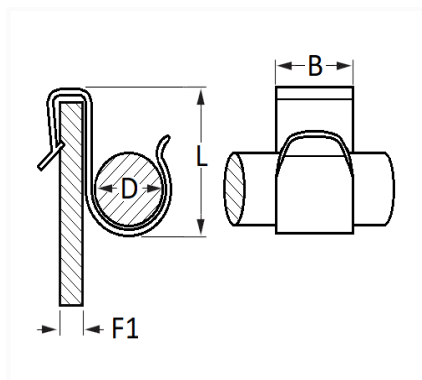

1 Allée des Bouleaux -F-95110 SANNOIS
 +33 (0)1 39 98 55 00
 info@restagraf.com

AGRAFE MÉTAL Ø 7 → 8 mm FIXATION DE CÂBLAGE

Code article	Nb de références	Nb de pièces	Conditionnement
263	1	25	SACHET

Informations techniques	
L	10.5 mm
B	10 mm
h	11 mm
D	7 → 8 mm
F1	1.5 mm