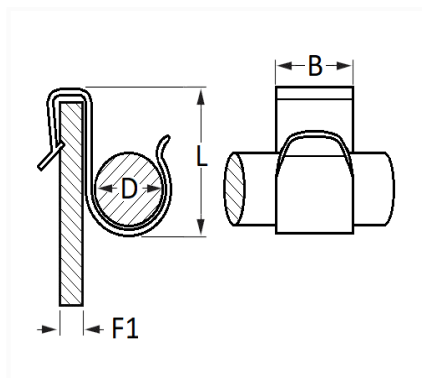

1 Allée des Bouleaux -F-95110 SANNOIS
 +33 (0)1 39 98 55 00
 info@restagraf.com

AGRAFE MÉTAL Ø 7 → 8 mm FIXATION DE CÂBLAGE

Code article	Nb de références	Nb de pièces	Conditionnement
263	1	25	SACHET

Informations techniques	
L	10.5 mm
B	10 mm
h	11 mm
D	7 → 8 mm
F1	1.5 mm