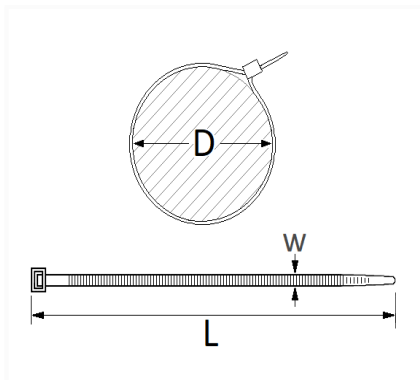

1 Allée des Bouleaux -F-95110 SANNOIS  
 +33 (0)1 39 98 55 00  
 info@restagraf.com

**LANIÈRE 375 X 7,6 mm**

Code article	Nb de références	Nb de pièces	Conditionnement
2050	1	100	SACHET
1464	1	12	SACHET

Informations techniques	
L	375 mm
W	7.6 mm
D	15 → 100 mm

<b>Matières</b>
POLYAMIDE 6.6

<b>Correspondances constructeurs*</b>	
RENAULT	5003085021

\* Informations non contractuelles données à titre indicatif