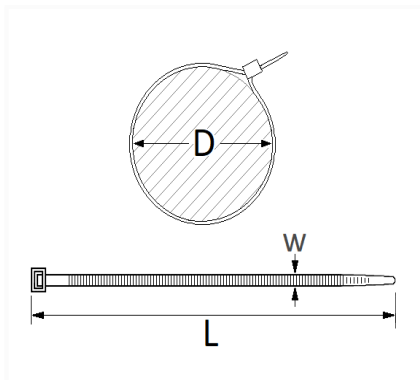

1 Allée des Bouleaux -F-95110 SANNOIS  
 +33 (0)1 39 98 55 00  
 info@restagraf.com

**LANIÈRE 380 X 7,6 mm**

Code article	Nb de références	Nb de pièces	Conditionnement
2044	1	150	SACHET
1463	1	12	SACHET

Informations techniques	
L	380 mm
W	7.6 mm
D	5 → 105 mm

<b>Matières</b>
POLYAMIDE 6.6