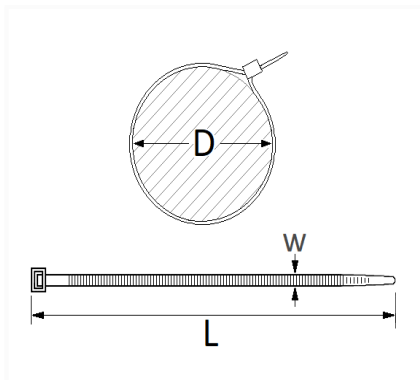

1 Allée des Bouleaux -F-95110 SANNOIS
 +33 (0)1 39 98 55 00
 info@restagraf.com

LANIÈRE 380 X 7,6 mm

Code article	Nb de références	Nb de pièces	Conditionnement
2044	1	150	SACHET
1463	1	12	SACHET

Informations techniques	
L	380 mm
W	7.6 mm
D	5 → 105 mm