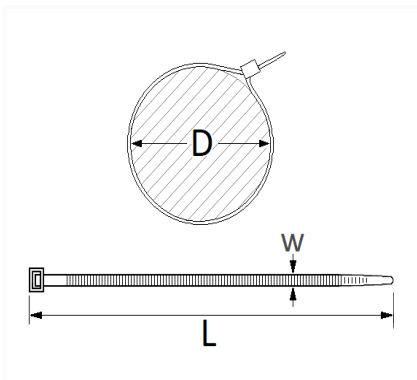

1 Allée des Bouleaux -F-95110 SANNOIS
 +33 (0)1 39 98 55 00
 info@restagraf.com

LANIÈRE 390 X 4,6 mm

Code article	Nb de références	Nb de pièces	Conditionnement
2037	1	200	SACHET
949	1	30	SACHET
200949	1	30	TUBE

Informations techniques	
L	390 mm
W	4.6 mm
D	5 → 110 mm

Matières

POLYAMIDE 6

Correspondances constructeurs*

CITROËN - PEUGEOT 670151

* Informations non contractuelles données à titre indicatif