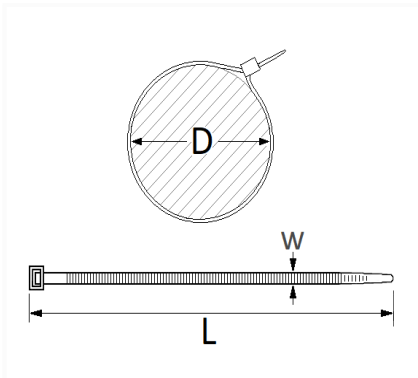

1 Allée des Bouleaux -F-95110 SANNOIS
 +33 (0)1 39 98 55 00
 info@restagraf.com

LANIÈRE 100 X 2,5 mm

Code article	Nb de références	Nb de pièces	Conditionnement
2034	1	500	SACHET
957	1	100	SACHET
228401	1	15	BLISTER

Informations techniques	
L	100 mm
W	2.5 mm
D	1 → 16 mm

Matières
POLYAMIDE 6.6

Correspondances constructeurs*			
CITROËN - PEUGEOT	698030	CITROËN - PEUGEOT	6980A7

Correspondances constructeurs*

RENAULT

7703085013