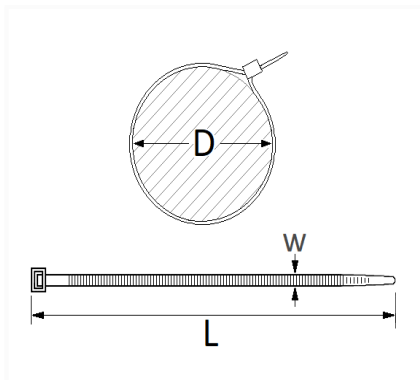

1 Allée des Bouleaux -F-95110 SANNOIS
 +33 (0)1 39 98 55 00
 info@restagraf.com

LANIÈRE 230 X 4 mm

Code article	Nb de références	Nb de pièces	Conditionnement
2026	1	500	SACHET
596	1	40	SACHET

Informations techniques	
L	230 mm
W	4 mm
D	20 → 60 mm