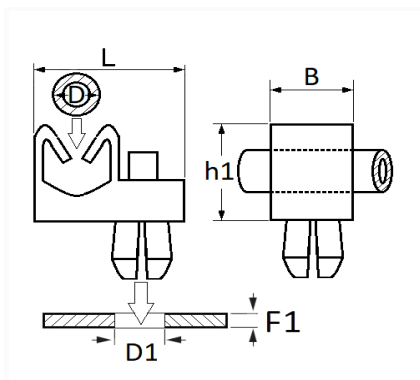

## SUPPORT DE TUBE Ø 4,8 mm 1 LOGEMENT

Code article	Nb de références	Nb de pièces	Conditionnement
260	1	20	SACHET

Informations techniques	
D	4.8 mm
h1	12.5 mm
L	20.5 mm
B	10 mm
D1	6.5 mm
F1	1 → 2.3 mm