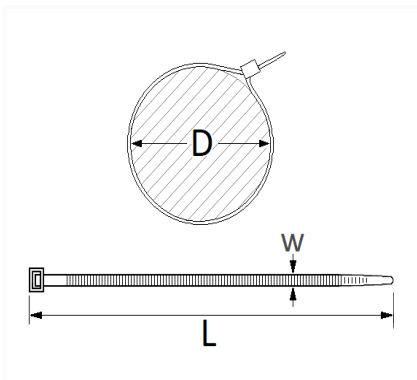

## LANIÈRE 355 X 9 mm

Code article	Nb de références	Nb de pièces	Conditionnement
2025	1	100	SACHET
595	1	12	SACHET

Informations techniques	
L	355 mm
W	9 mm
D	26 → 92 mm