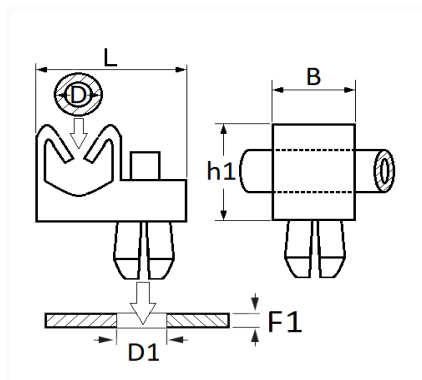

## SUPPORT DE TUBE Ø 4,8 mm 1 LOGEMENT

Code article	Nb de références	Nb de pièces	Conditionnement
259	1	20	SACHET

Informations techniques	
D	4.8 mm
h1	9.5 mm
L	18.1 mm
B	10 mm
D1	6.5 mm
F1	0.5 → 2.5 mm