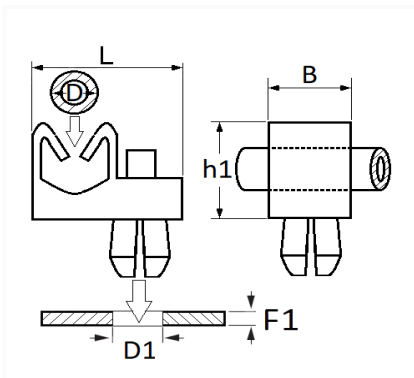

1 Allée des Bouleaux -F-95110 SANNOIS
 +33 (0)1 39 98 55 00
 info@restagraf.com

SUPPORT DE TUBE Ø 4,8 mm 1 LOGEMENT

Code article	Nb de références	Nb de pièces	Conditionnement
259	1	20	SACHET

Informations techniques	
D	4.8 mm
h1	9.5 mm
L	18.1 mm
B	10 mm
D1	6.5 mm
F1	0.5 → 2.5 mm