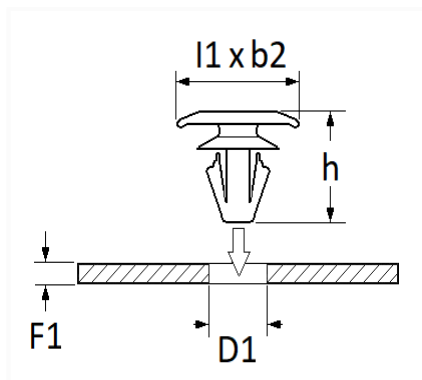

1 Allée des Bouleaux -F-95110 SANNOIS
 +33 (0)1 39 98 55 00
 info@restagraf.com

AGRAFE DE JOINT Ø 6,5 mm ANTI-SALISSURE PORTE

Code article	Nb de références	Nb de pièces	Conditionnement
1497	1	26	SACHET

Informations techniques	
l1	20 mm
b2	8 mm
h	16 mm
D1	6.5 mm
F1	1.3 mm